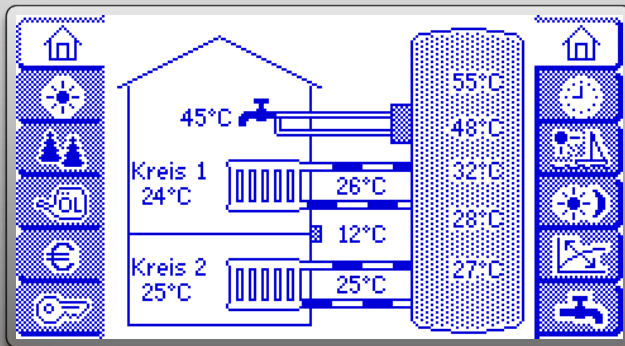

POWALL *Grips*

die Steuerung
für Solar- Holz- und andere Heizungssysteme

BEDIENTEIL IM WOHNRAUM

Das einfach zu bedienende Display gibt Ihnen jederzeit Auskunft über den Energiehaushalt Ihres Gebäudes,

damit Sie wissen was Sache ist.

STEUERUNG IM HEIZRAUM

Maximaler Ertrag

Minimalen Energieverbrauch: **5W**

- ✘ Anschluss von bis zu 20 Fühlern
 - ✘ PT1000, KTY, NTC, usw.
 - ✘ Schalter
- ✘ Anschluss einer Lambda-Sonde (nur Bosch)
 - ✘ Für Lambda-Kontrolle des Holzkessels
- ✘ Steuerung von 18 Ausgängen
 - ✘ 17-fach geschaltete Phase
 - ✘ 1-fach potentialfrei (z.B. für Öl-/Gaskessel)
 - ✘ 5-fach als Dreiergruppe (ideal für Pumpe + Mischer)
- ✘ Anschluss von zwei Impulsgebern
 - ✘ Erfassung der Durchflussmenge im Solarkreis sowie Holzkessel
- ✘ Anschluss von zwei regelbaren Pumpen
 - ✘ Geringer Energieverbrauch, optimale Ertragsausnutzung

POWALL Grips

Holzheizung und Sonne umweltschonend koordiniert

Die POWALL Grips Steuerung ist die abgestimmte Ergänzung zu POWALL-Kessel als Holzheizung und Großflächen-Kollektor für Warmwasserbereitung und Hauptheizung. CO₂-neutral und umweltschonend gewinnen Sie die benötigte Wärme.

Das unten stehende Schaubild zeigt durch die weißen Balken die gewonnene Sonnenenergie, und durch die schwarzen Balken die benötigte Nachheizung, die durch einen Powall Ofen gewonnen werden kann.
(Grafik vom Display aus einer bestehenden Anlage)