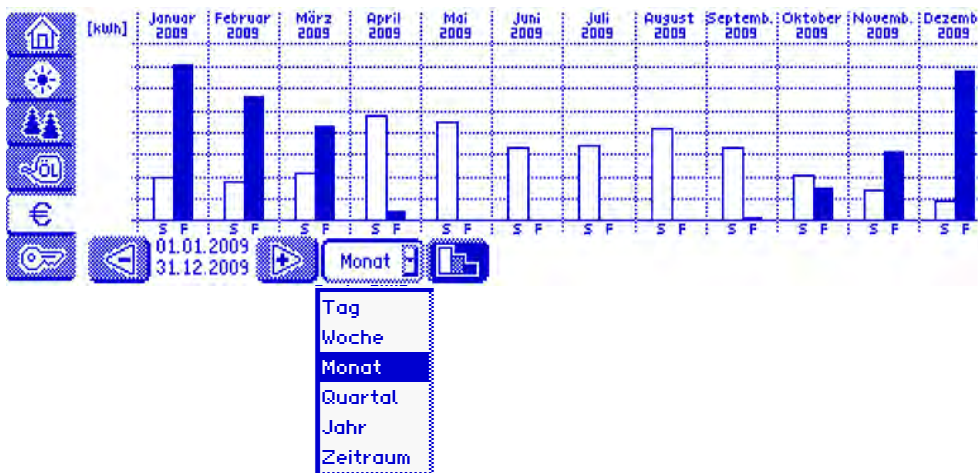

POWALL Grips

Holzheizung und Sonne umweltschonend koordiniert

Die POWALL Grips Steuerung ist die abgestimmte Ergänzung zu POWALL-Kessel als Holzheizung und Großflächen-Kollektor für Warmwasserbereitung und Hauptheizung. CO₂-neutral und umweltschonend gewinnen Sie die benötigte Wärme.

Das unten stehende Schaubild zeigt durch die weißen Balken die gewonnene Sonnenenergie, und durch die schwarzen Balken die benötigte Nachheizung, die durch einen Powall Ofen gewonnen werden kann.
(Grafik vom Display aus einer bestehenden Anlage)

Planen auch Sie für sich und Ihre Kinder mit diesem durchdachten Heizsystem.

Die Idee: koordinieren & visualisieren

Mit der neuen Powall Grips haben wir das Wichtigste für eine Heizungs- und Solarsteuerung eingebunden - nämlich „sie selbst“.
Auf einfache Weise zeigt die Steuerung Ihnen an was Sache ist.
Auf ebenso einfache Weise können Sie eingreifen und das Heizungssystem auf Ihre Bedürfnisse abstimmen, um z.B. den Energiehaushalt zu minimieren.