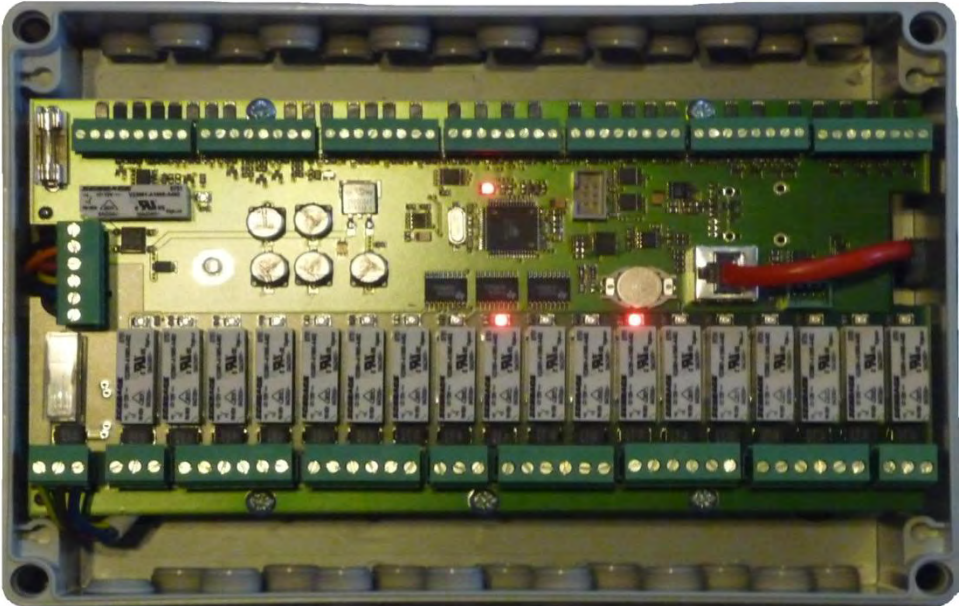

POWALL *Grips*

die Steuerung
für Solar- Holz- und andere Heizungssysteme

BEDIENTEIL IM WOHNRAUM

Das einfach zu bedienende Display gibt Ihnen jederzeit Auskunft über den Energiehaushalt Ihres Gebäudes,

damit Sie wissen was Sache ist.

STEUERUNG IM HEIZRAUM

Maximaler Ertrag

Minimalen Energieverbrauch: **5W**

- ✘ Anschluss von bis zu 20 Fühlern
 - ✘ PT1000, KTY, NTC, usw.
 - ✘ Schalter
- ✘ Anschluss einer Lambda-Sonde (nur Bosch)
 - ✘ Für Lambda-Kontrolle des Holzkessels
- ✘ Steuerung von 18 Ausgängen
 - ✘ 17-fach geschaltete Phase
 - ✘ 1-fach potentialfrei (z.B. für Öl-/Gaskessel)
 - ✘ 5-fach als Dreiergruppe (ideal für Pumpe + Mischer)
- ✘ Anschluss von zwei Impulsgebern
 - ✘ Erfassung der Durchflussmenge im Solarkreis sowie Holzkessel
- ✘ Anschluss von zwei regelbaren Pumpen
 - ✘ Geringer Energieverbrauch, optimale Ertragsausnutzung

POWALL Grips

Holzheizung und Sonne umweltschonend koordiniert

Die POWALL Grips Steuerung ist die abgestimmte Ergänzung zu POWALL-Kessel als Holzheizung und Großflächen-Kollektor für Warmwasserbereitung und Hauptheizung. CO₂-neutral und umweltschonend gewinnen Sie die benötigte Wärme.

Das unten stehende Schaubild zeigt durch die weißen Balken die gewonnene Sonnenenergie, und durch die schwarzen Balken die benötigte Nachheizung, die durch einen Powall Ofen gewonnen werden kann.
(Grafik vom Display aus einer bestehenden Anlage)